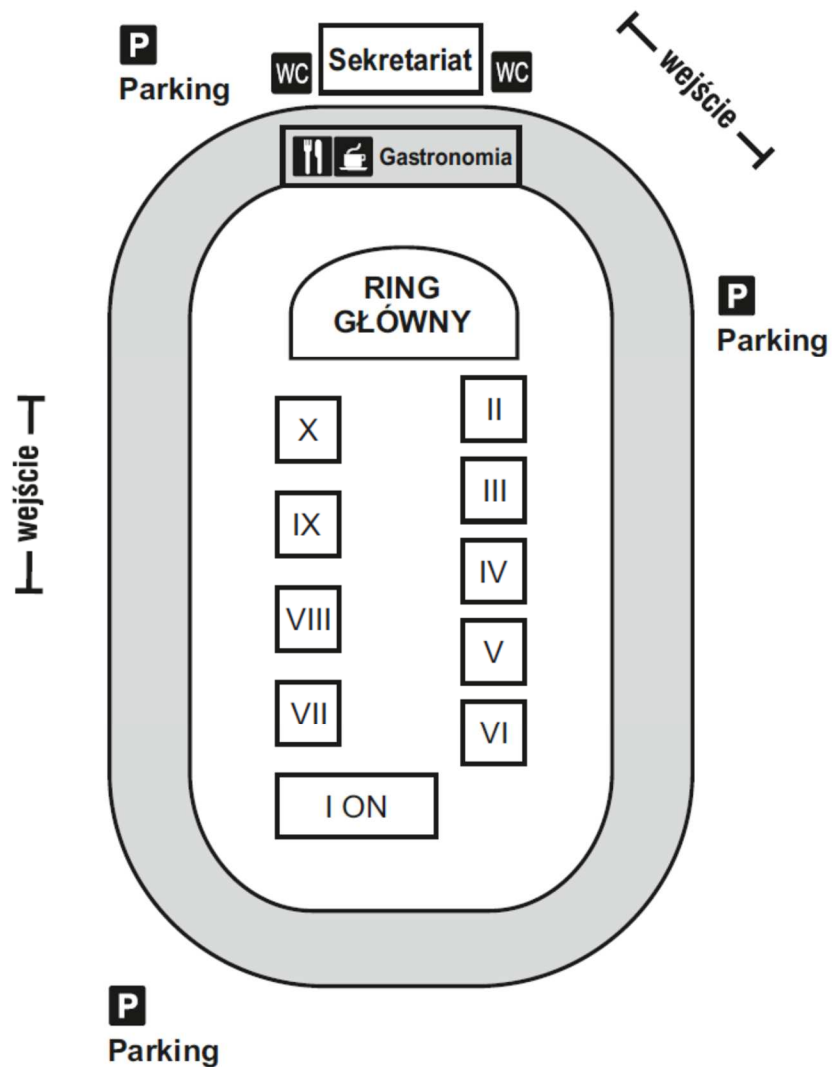

Nowy Targ, 14 lipca 2019
Stadion Sportowy, ul.Parkowa

Zdjęcie na okładce: Najpiękniejszy pies Oddziału Nowy Targ 2017
Samoyed Carlos Jon Dori Grinol FCI, wł. Jan Hryc

PLAN RINGÓW

*Szanowni Państwo, Mili Goście,*