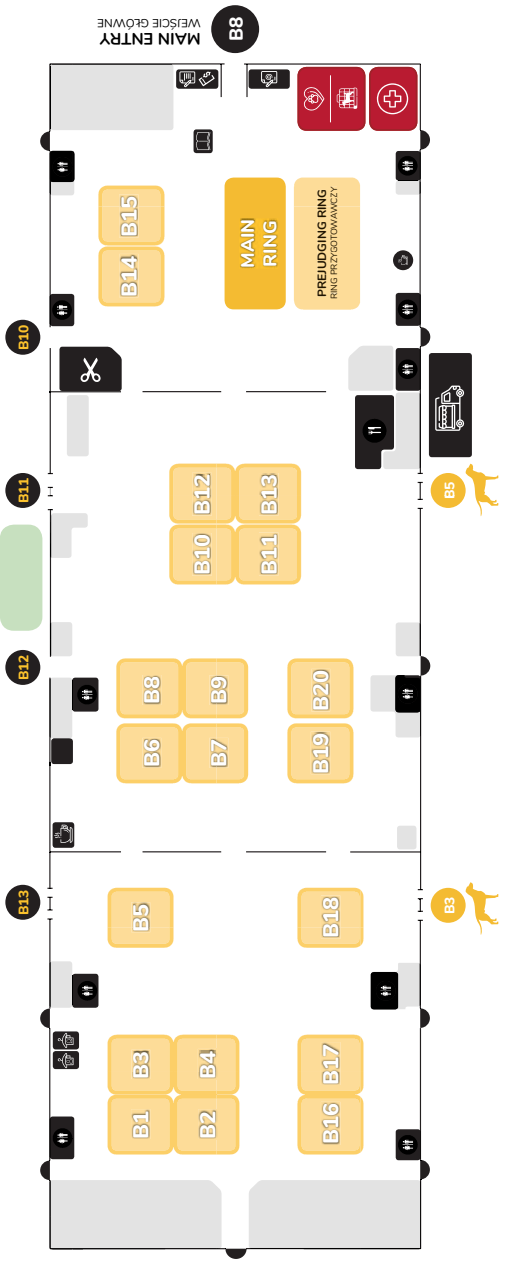

HALL
HALA

B

11.10.2018	12.10.2018	13.10.2018	14.10.2018
1 FCI	6 FCI	5 FCI	2 FCI
3 FCI	7 FCI	9 FCI	4 FCI
10 FCI	8 FCI	PN	
ISPU		RN	

REGISTRATION
REJSTRACJA

ONLINE REGISTRATION
REJSTRACJA ONLINE

TICKETS
BILETY

COLLECTION OF CARDS
OBIEMANAWAZCZAM
POBIERANIE KART

CLOAKROOM
SZAFKA

LADIES' CHANGING ROOM
POZBIERANIE DLA KOBIEC

MEN'S CHANGING ROOM
POZBIERANIE DLA MĘSZCZYZN

TOILET FOR DOGS
TOILET DLA PSOW

CHANGING AREA
STREFA WZMAGNIENIA

CAFE
KAWIARNIA

RESTAURANT
RESTAURACJA

MEDICAL AID
POMOC MEDYCZNA

VETERINARY
WETERYNARIZ

OPERA NAD PSAMI
PREDICTION SERVICE

TOILET FOR DISABLED
TOILET DLA OSOB NIEPEWNOCHODZACYCH

TOILET
TOILETA

ENTRY WITH VETERINARY CONTROL
WESZCIEZ KONTROLA WETERYNARYJNA