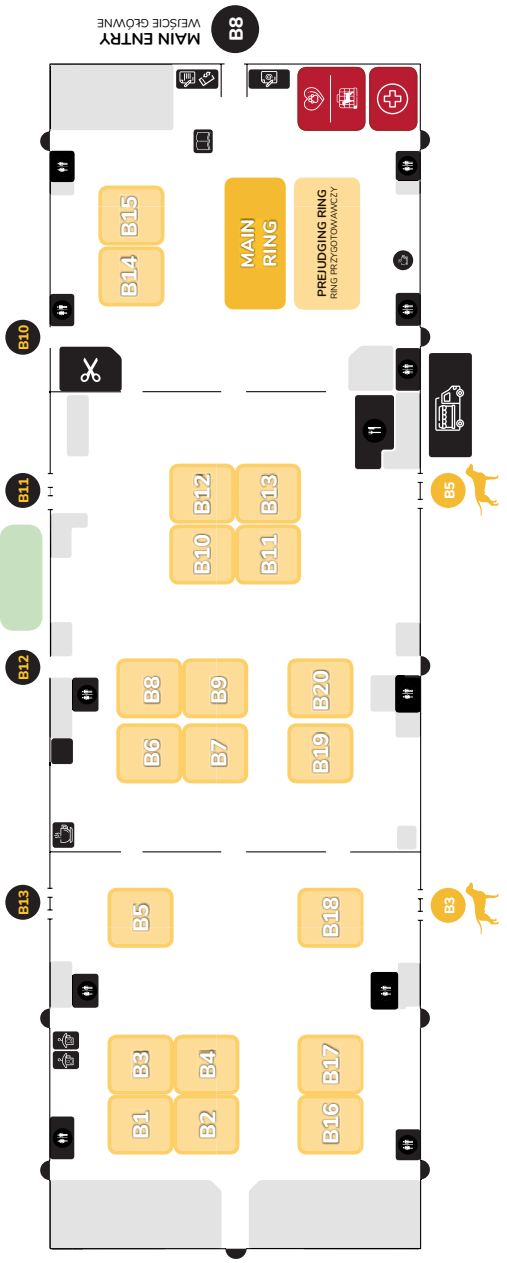

HALL HALA

B

11.10.2018	12.10.2018	13.10.2018	14.10.2018
1 FCI	6 FCI	5 FCI	2 FCI
3 FCI	7 FCI	9 FCI	4 FCI
10 FCI	8 FCI	PON	
ISPU		RN	

- REGISTRATION REJESTRACJA
- ONLINE REGISTRATION REJESTRACJA ONLINE
- TICKETS BILETY
- COLLECTION OF CARDS ODBIERANIE KARTEK
- RINGS RINGI

- CLOAKROOM SZAFKA
- LADIES' CHANGING ROOM PRZEDEBIERALNIA DLA KOBIEC
- MEN'S CHANGING ROOM PRZEDEBIERALNIA DLA MĘSKA
- TOILET FOR DOGS TOILET DLA PSÓW

- CHANGING AREA STREPA WLODZIECOWSKA
- CAFÉ KAWIARNIA
- RESTAURANT RESTAURACJA

- MEDICAL AID POMOĆ MEDYCZNA
- VETERINARY WETERYNARIZ
- OPERA NAD PSAMI OPERACJA NAD PSAMI
- TOILET FOR DISABLED TOILET DLA NIEPEŁNOSPRAWNYCH
- TOILET TOILETA

ENTRY WITH VETERINARY CONTROL
WESZCIEZ KONTROLA WETERYNARYJNA