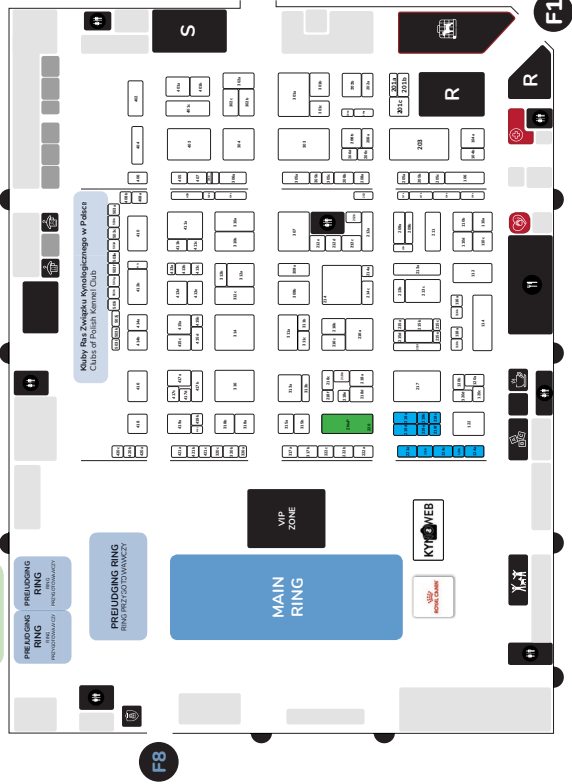

MAIN RING
RING GŁÓWNY

TRADE STANDS
STOISKA HANDLOWE

MAIN ENTRY
WEJŚCIE GŁÓWNE