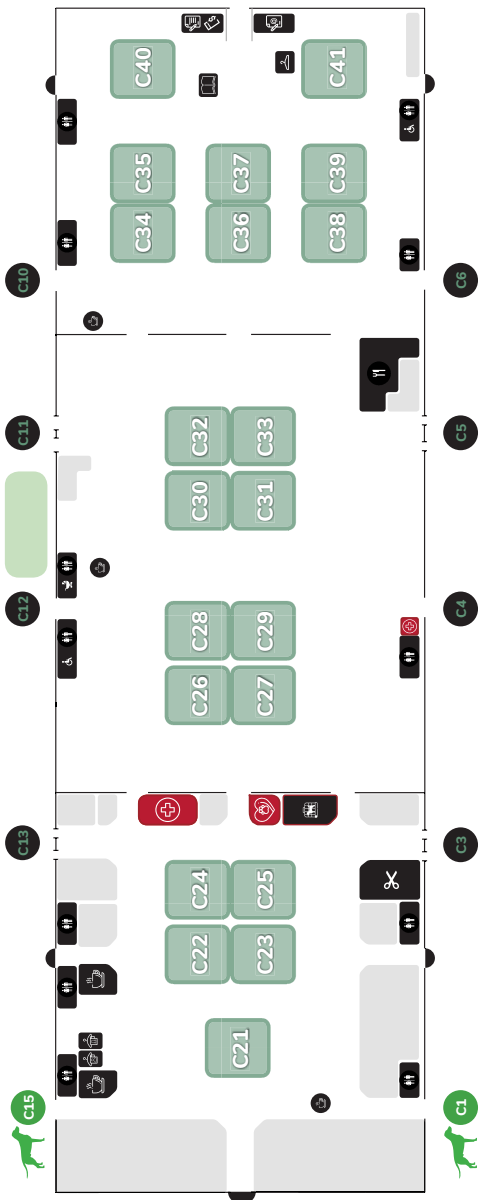

HALL
HALA

C

11.10.2018 12.10.2018 13.10.2018 14.10.2018
8 FCI 3 FCI 2 FCI 5 FCI

- REGISTRATION / REJESTRACJA
- ONLINE REGISTRATION / REJESTRACJA ONLINE
- TICKETS / BILETY
- COLLECTION OF PENS / ODBIERANIE KAWALCZYKÓW
- RINGS / KOLCZKI
- CLOAROOM / SZATOWNIA
- LADIES' CHANGING ROOM / PRZEBIERALNIA DAMEK
- MEN'S CHANGING ROOM / PRZEBIERALNIA MĘSKA
- TOILET FOR DOGS / TOILET DLA PSÓW
- GROOMING AREA / STERPA WIZUJENSKA
- CAFÉ / KAWIARNIA
- RESTAURANT / RESTAURACJA
- MEDICAL AID / POMOĆ MEDYCZNA
- VETERINARY / WETERYNARIZ
- OPERA NAD PSAMI / PREDYKTYWNA
- TOILET FOR DISABLED / TOILET DLA OSÓB SPORAWIANYCH
- TOILET / TOILETA

ENTRY WITH VETERINARY CONTROL
WESZCIEZ KONTROLA WETERYNARYJNA