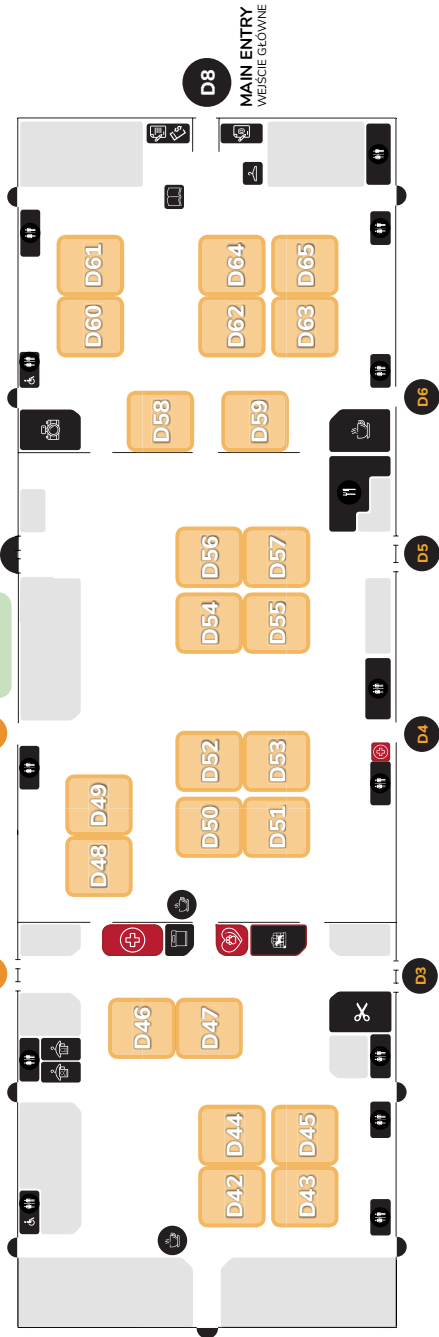

TOILET FOR DISABLED
TOILETA DLA OSÓB

TOILET
TOILETA

ENTRY WITH VETERINARY CONTROL
WEJŚCIE Z KONTROLĄ WETERYNARYJNĄ

HALL
HALA

E

11.10.2018 12.10.2018 13.10.2018 14.10.2018

6 FCI 10 FCI 4 FCI 9 FCI

- | | |
|---|---|
| REGISTRATION REGISTRACJA | MEDICAL AID POMOC MEDYCYNĄ |
| ONLINE REGISTRATION REGISTRACJA ONLINE | VETERINARY WETERYNARIZ |
| TICKETS BILETY | OPIEKA NAD PSAMI PESZCZEPNIENIE |
| DOGS SHOW WYSTAWA PSOW | CLOAKROOM SZAFKA |
| CONFERENCE KONFERENCJA | LADIES' CHANGING ROOM PRZEBIERALNIA DAMEK |
| PRESS ROOM PIESZCZEPNIA | MEN'S CHANGING ROOM PRZEBIERALNIA MĘSKA |
| RECEPTION RECEPCJA | DOG MANG. AREA STREFA OPOWIEDZIA |
| REPORT DZWIĄTKI | CARE OPIEKA |
| RINGS PASKI | RESTAURANT RESTAURACJA |
| TOILET FOR DOGS TOILETA DLA PSÓW | TOILET FOR DISABLED TOILETA DLA WIEKOSZCZEPNIĄCYCH |
| | TOILET TOILETA |